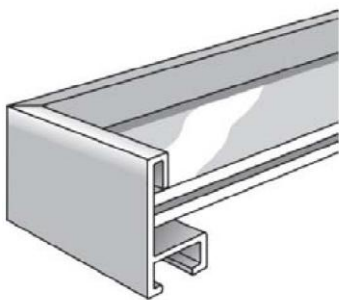

Profiel 034 is nu ook verkrijgbaar in echt hout fineer !

Profiel 034

511 : esdoorn
514 : eik
515 : wengé
516 : wenge donker