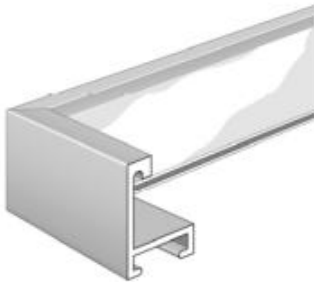

Profiel 273

003 : zilver glanzend
004 : zilver mat
027 : wit mat
250 : geanodiseerd zwart mat
Montageset 51404