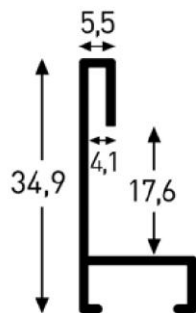

Profiel 034 is nu ook verkrijgbaar in echt hout fineer !

Profiel 034

511 : esdoorn
514 : eik
515 : wengé
516 : wenge donker